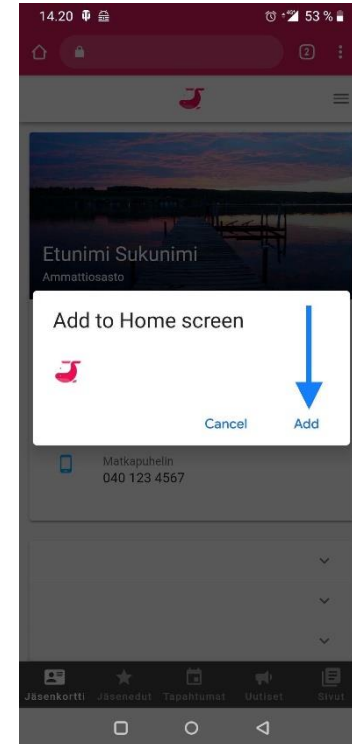

## Mobiilijäsenkortin lisääminen Koti-valikkoon (Android)

1. Avaa mobiilijäsenkortti Chrome-selaimeen ja kirjaudu sisään. Klikkaa selaimen oikeasta yläkulmasta kolmea pistettä.

2. Klikkaa esiin tulevasta valikosta "Lisää aloitusnäyttöön" -toimintoa.