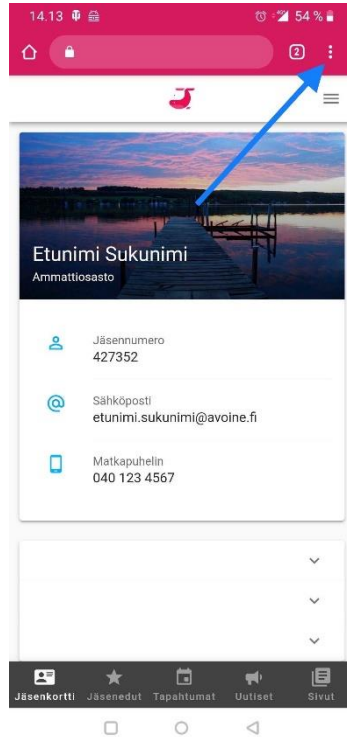

## Mobiilijäsenkortin lisääminen Koti-valikkoon (Android)

1. Avaa mobiilijäsenkortti Chrome-selaimeen ja kirjaudu sisään. Klikkaa selaimen oikeasta yläkulmasta kolmea pistettä.

2. Klikkaa esiin tulevasta valikosta "Lisää aloitusnäyttöön" -toimintoa.