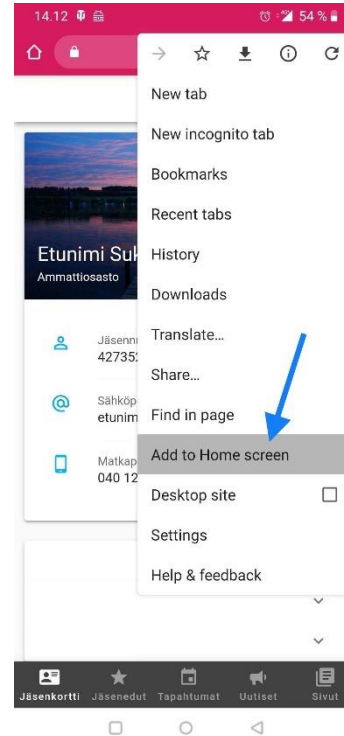

## Mobiilijäsenkortin lisääminen Koti-valikkoon (Android)

1. Avaa mobiilijäsenkortti Chrome-selaimeen ja kirjaudu sisään. Klikkaa selaimen oikeasta yläkulmasta kolmea pistettä.

2. Klikkaa esiin tulevasta valikosta "Lisää aloitusnäyttöön" -toimintoa.