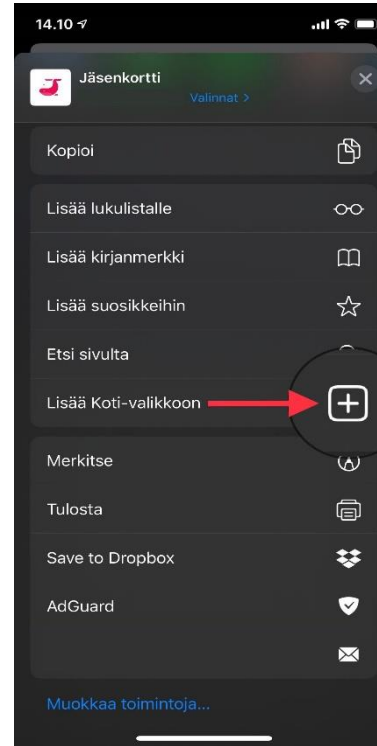

## Mobiilijäsenkortin lisääminen Koti-valikkoon (iOS)

1. Avaa mobiilijäsenkortti Safari-selaimeen ja kirjaudu sisään. Klikkaa selaimen alareunasta löytyvää nuoli-ikonia.

2. Klikkaa esiin tulevasta valikosta "Lisää Koti-valikkoon" -toimintoa.