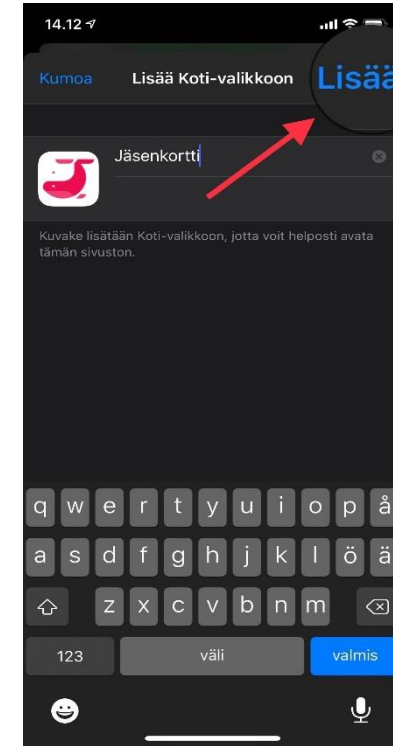

## Mobiilijäsenkortin lisääminen Koti-valikkoon (iOS)

1. Avaa mobiilijäsenkortti Safari-selaimeen ja kirjaudu sisään. Klikkaa selaimen alareunasta löytyvää nuoli-ikonia.

2. Klikkaa esiin tulevasta valikosta "Lisää Koti-valikkoon" -toimintoa.