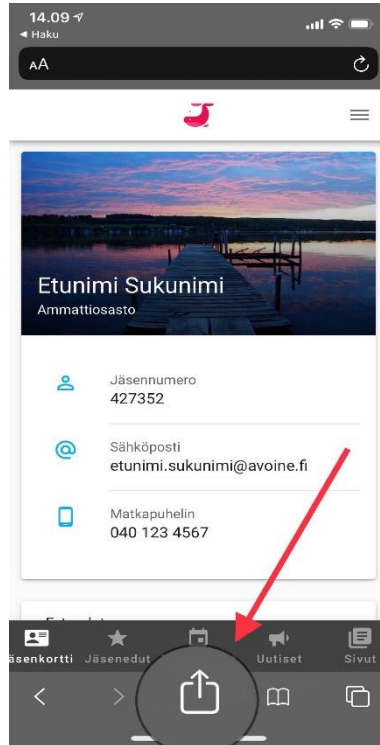

## Mobiilijäsenkortin lisääminen Koti-valikkoon (iOS)

1. Avaa mobiilijäsenkortti Safari-selaimeen ja kirjaudu sisään. Klikkaa selaimen alareunasta löytyvää nuoli-ikonia.

2. Klikkaa esiin tulevasta valikosta "Lisää Koti-valikkoon" -toimintoa.

3. Klikkaa lopuksi Lisää-painiketta oikeasta yläkulmasta.